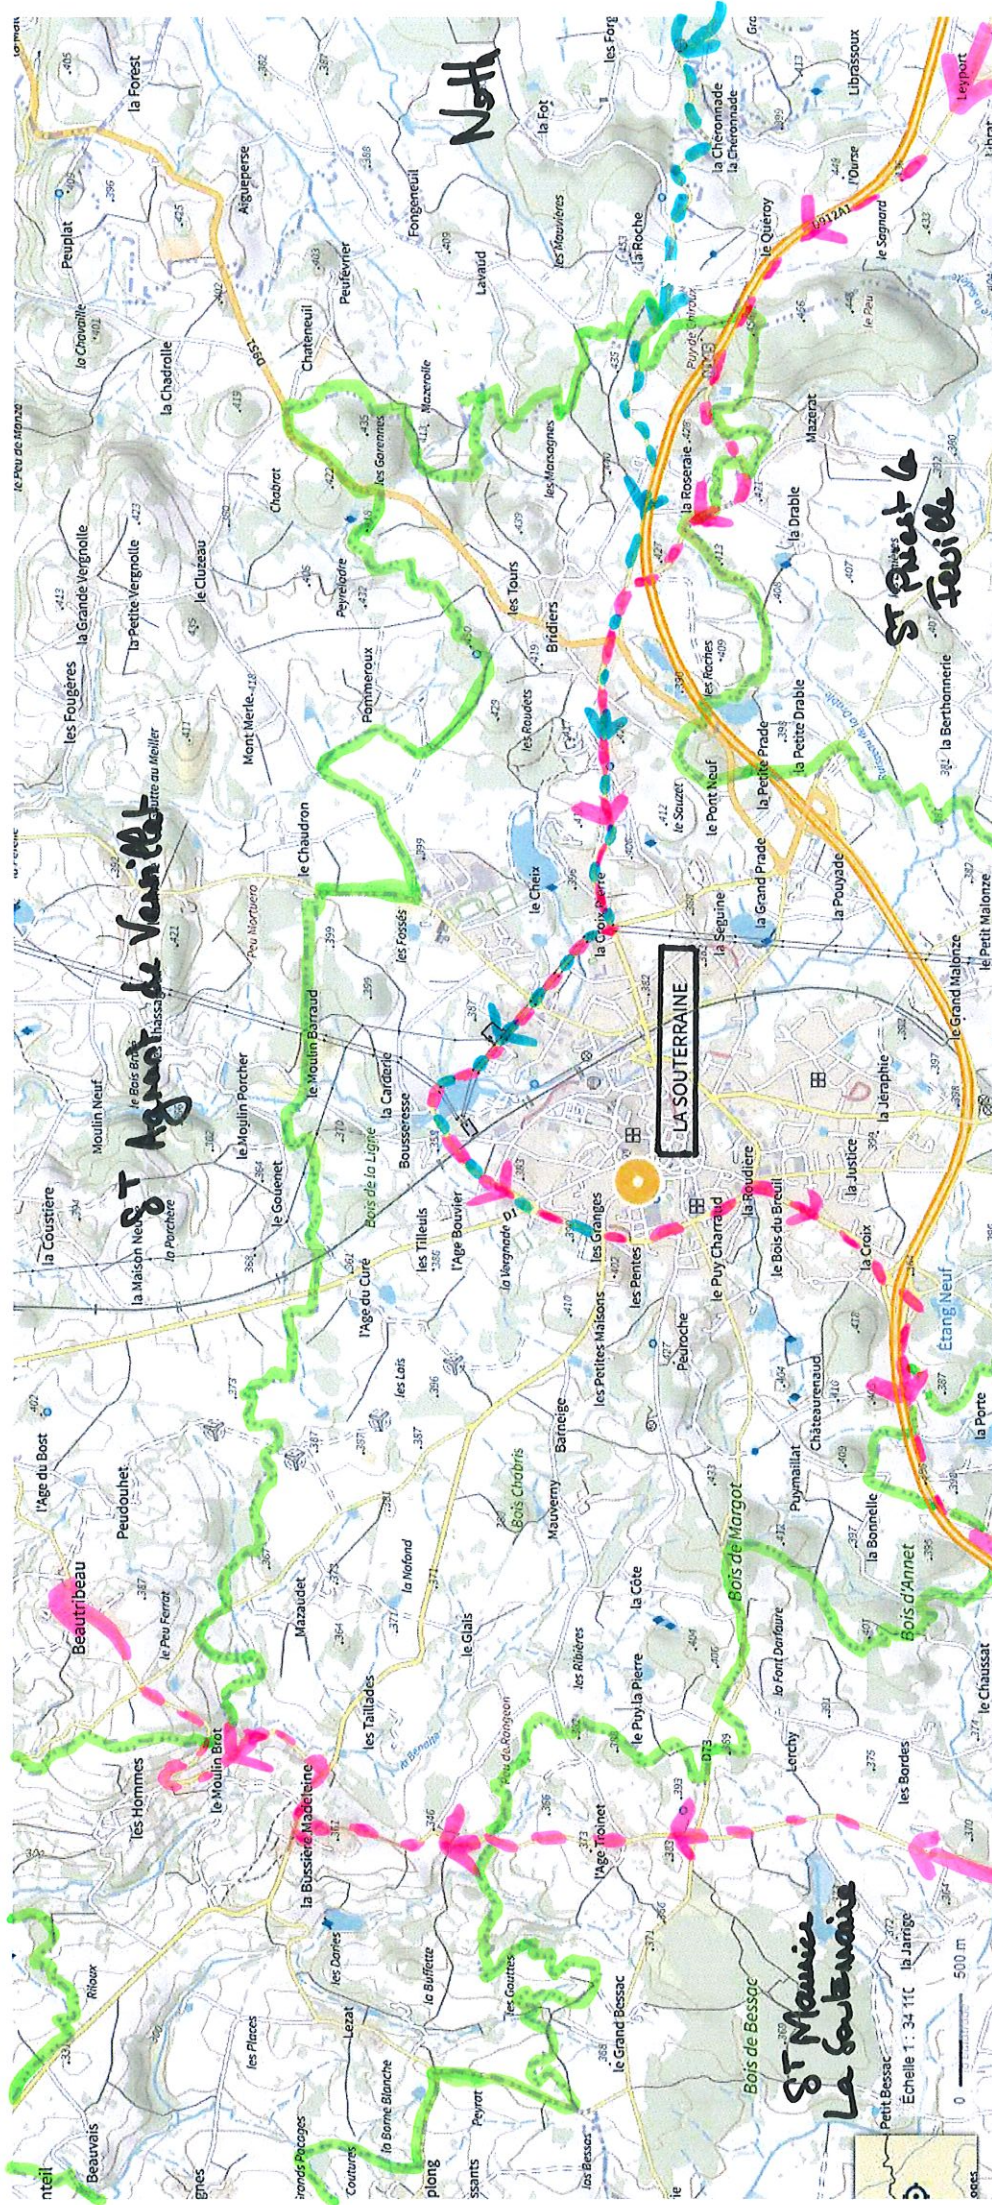

Circuit Tour du Limousin le 16 août 2022

1^o passage

2^e passage

Limite de La Souterraine